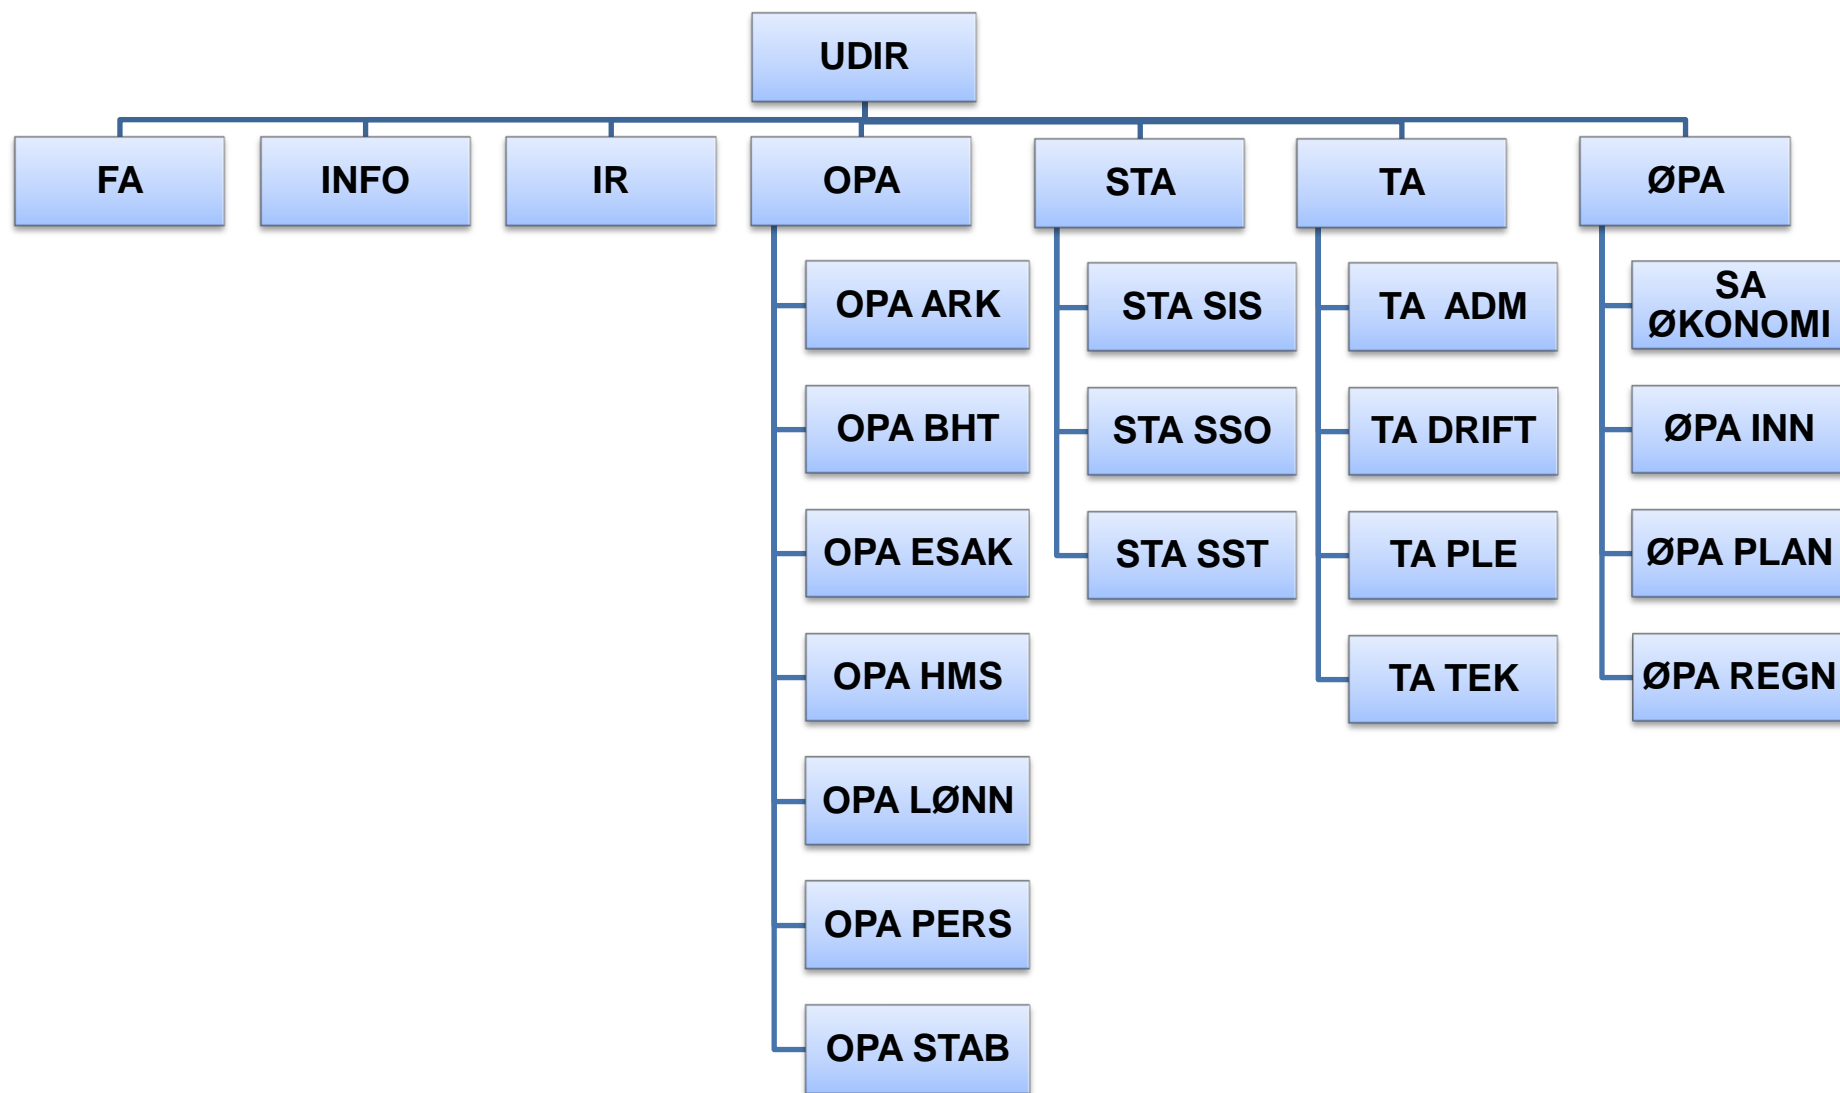

Arkivet ved sentraladministrasjonen betjener følgende enheter (per 01.07.2011)

NB: Forkortelser til enhetene ved sentraladministrasjonen er hentet fra ePhorte!